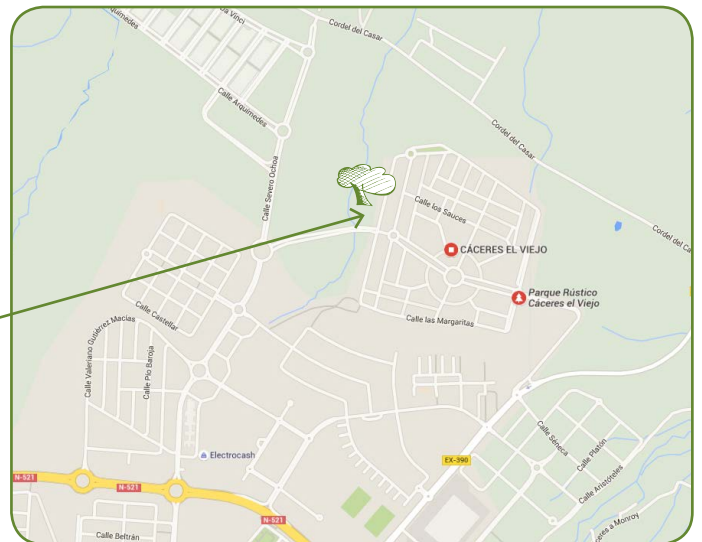

¿QUIERES TU ÁRBOL?

Si nos das tu viejo coche **DOCU** planta un árbol

¡Ayúdanos a reforestar el planeta!

TU COCHE X UN ÁRBOL

2 DE MARZO DE 2016

10:00H

Lugar:

CÁCERES EL VIEJO

(Acceso Calle los Triguales)

Idea promovida por:

Grupo

DOCU

www.grupodocu.com

Colaboran:

AYUNTAMIENTO
cáceres

JUNTA DE EXTREMADURA
Consejería de Medio Ambiente y Rural,
Políticas Agrarias y Territorio